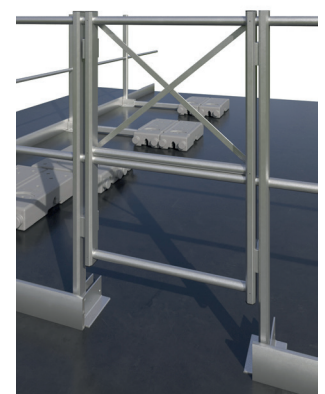

RIALTO Fixierung Flach/Decke

Eigenschaften:

Zertifizierungen:

VORTEILE IM ÜBERBLICK:

**Geeignet für
Brüstungsmauern ohne
Mauerabdeckung**

- Zur Anbringung direkt auf der Brüstung oder der Decke
- Vielseitiges, modulares System

Mit geneigter Stütze Ausführung 2 - mit Brüstung ≥ 10 cm < 60 cm

Ausführung 3 - mit Brüstung < 10 cm

Ausführung 1 - mit Brüstung ≥ 60 cm

Zubehör: Türöffnung

Artikel und Einheiten

Produkt	Befestigung mit geneigter Stütze Ausführung 1	Befestigung mit geneigter Stütze Ausführung 2	Befestigung mit geneigter Stütze Ausführung 3	Zubehör Türöffnung
Artikel	05RIA221	05RIA222	05RIA223	05RIA024