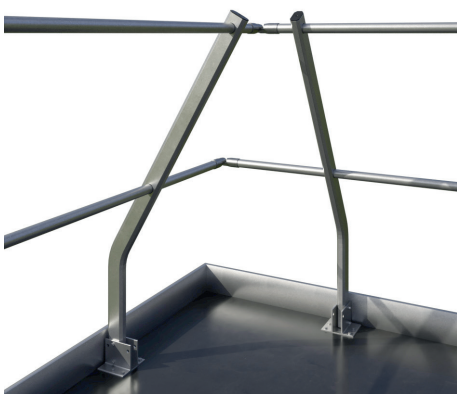

RIALTO Fixierung Flach/Decke

Eigenschaften:

Zertifizierungen:

VORTEILE IM ÜBERBLICK:

**Geeignet für
Brüstungsmauern ohne
Mauerabdeckung**

- Zur Anbringung direkt auf der Brüstung oder der Decke
- Vielseitiges, modulares System

Mit geneigter Stütze Ausführung 2 - mit Brüstung ≥ 10 cm < 60 cm

Ausführung 3 - mit Brüstung < 10 cm

Ausführung 1 - mit Brüstung ≥ 60 cm

Zubehör: Türöffnung

Artikel und Einheiten

Produkt	Befestigung mit geneigter Stütze Ausführung 1	Befestigung mit geneigter Stütze Ausführung 2	Befestigung mit geneigter Stütze Ausführung 3	Zubehör Türöffnung
Artikel	05RIA221	05RIA222	05RIA223	05RIA024